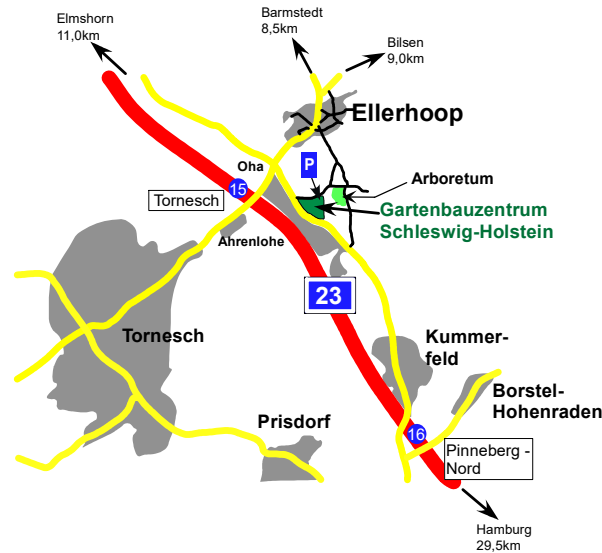

Thiensen 16, 25373 Ellerhoop
Tel.: 04120/7068-100, e-mail: gbz@lksh.de

Anfahrt aus Richtung Süden:

Am Autobahndreieck Hamburg Nord-West verlassen Sie die A7 und fahren über die A23 Richtung Heide/Husum. An der Ausfahrt Tornesch fahren Sie rechts Richtung Ellerhoop, dann an der 2. Ampel rechts abbiegen, ab dort folgen Sie der Beschilderung Arboretum/Gartenbauzentrum.

Anfahrt aus Richtung Norden:

Es ist möglich, die A7 bis zum Autobahndreieck Nord-West zu benutzen und dort Richtung Pinneberg zu fahren. Dann gilt weiter die Beschreibung aus Richtung Süden.
Alternativ verlassen Sie die Autobahn A7 an der Ausfahrt Kaltenkirchen und fahren rechts Richtung Lentförden. An der Kreuzung in Lentförden fahren Sie links Richtung Quickborn. Nach ca. 10 km in der Ortschaft Bilsen fahren Sie rechts Richtung Ellerhoop, in Ellerhoop folgen Sie der Beschilderung Arboretum/Gartenbauzentrum.

Nahverkehr (HVV): Ab Bahnhof Pinneberg Buslinie 185 bis Haltestelle Arboretum

Sommerblumentag 2021

Sommerblumentag 2021

Donnerstag, 12. August, um 14:00 Uhr

Landwirtschafts-
kammer
Schleswig-Holstein

Sommerblumentag 2021